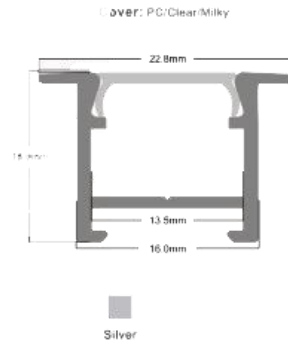

Installation method

PC Milky

TIRA LED SE VENDE POR SEPARADO*

PERFIL PARA EMPOTRAR*

Código: PA2215

• Installation method

PERFIL PARA EMPOTRAR*

Código: PA2308