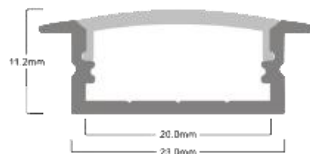

PERFIL PARA EMPOTRAR *

Código: PA2410

1 END CAP WITH HOLE + 1 END CAP WITHOUT HOLE + 2 MOUNTING CLIPS

PERFIL PARA EMPOTRAR*

Código: 3011

End Caps Metallic mounting clips

Cover: PC, PMMA, Clear/Milky

Silver