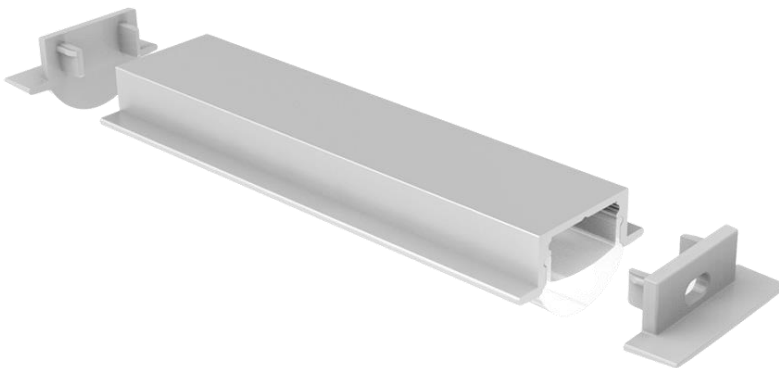

PERFIL PARA EMPOTRAR *

Código: PA2410

1 END CAP WITH HOLE + 1 END CAP WITHOUT HOLE + 2 MOUNTING CLIPS

PERFIL PARA EMPOTRAR*

Código: 3011

End Caps Metallic mounting clips

Cover: PC, PMMA, Clear/Milky

Silver

Installation method

PC Milky

TIRA LED SE VENDE POR SEPARADO*

PERFIL PARA EMPOTRAR*

Código: PA2215

• Installation method

PERFIL PARA EMPOTRAR*

Código: PA2308

1 END CAP WITH HOLE +
1 END CAP WITHOUT HOLE

TIRA LED SE VENDE POR SEPARADO*

PERFIL PARA EMPOTRAR*

Código: PA6935

Installation method

End Caps

Mounting clips

Silver

PC Milky

TIRA LED SE VENDE POR SEPARADO*