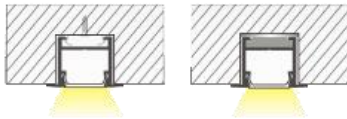

Installation method

PC Milky

TIRA LED SE VENDE POR SEPARADO*

PERFIL PARA EMPOTRAR*

Código: PA2215

• Installation method

PERFIL PARA EMPOTRAR*

Código: PA2308

1 END CAP WITH HOLE +
1 END CAP WITHOUT HOLE

TIRA LED SE VENDE POR SEPARADO*

PERFIL PARA EMPOTRAR*

Código: PA6935

Installation method

End Caps

Mounting clips

Silver