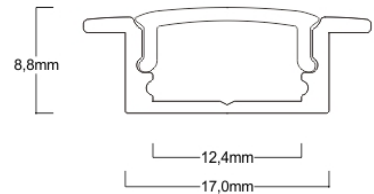

Installation method

PC Milky

TIRA LED SE VENDE POR SEPARADO*

PERFIL PARA EMPOTRAR*

Código: PA2215

• Installation method

PERFIL PARA EMPOTRAR*

Código: PA2308

1 END CAP WITH HOLE +
1 END CAP WITHOUT HOLE

TIRA LED SE VENDE POR SEPARADO*

PERFIL PARA EMPOTRAR*

Código: PA6935

Installation method

End Caps

Mounting clips

Silver