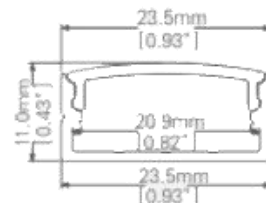

PERFIL PARA EMPOTRAR *

Código: PA2410

1 END CAP WITH HOLE + 1 END CAP WITHOUT HOLE + 2 MOUNTING CLIPS

PERFIL PARA EMPOTRAR*

Código: 3011

End Caps Metallic mounting clips

Cover: PC, PMMA, Clear/Milky

Silver