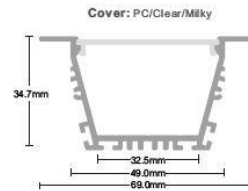

1 END CAP WITH HOLE +
1 END CAP WITHOUT HOLE

TIRA LED SE VENDE POR SEPARADO*

PERFIL PARA EMPOTRAR*

Código: PA6935

Installation method

End Caps

Mounting clips

Silver