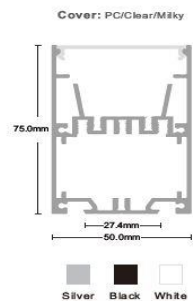

PERFIL PARA SOBREPONER

Código: PA5035

Installation method

PERFIL PARA SOBREPONER*

Código: PA5075

Installation method