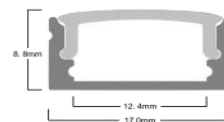

Cover: PC/PMMA/Clear/Milky