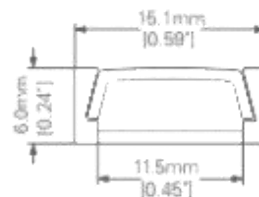

PERFIL PARA SOBREPONER

Código: PA3535

1 END CAP WITH HOLE + 1 END CAP WITHOUT HOLE + 4 MOUNTING CLIPS.

PERFIL PARA SOBREPONER*

Código: PA1506

1 END CAP WITH HOLE + 1 END CAP WITHOUT HOLE + 4 MOUNTING CLIPS.