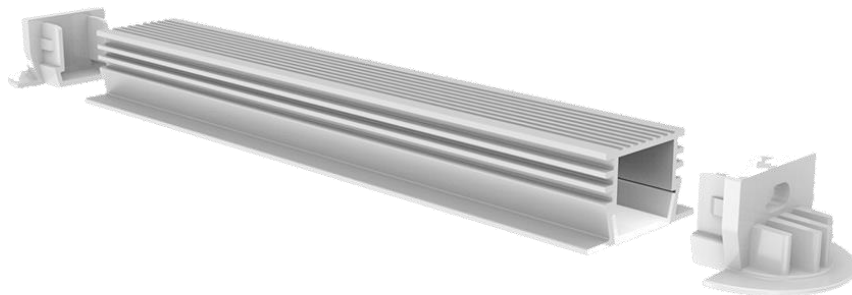

PERFIL PARA SOBREPONER*

Código: PA5055