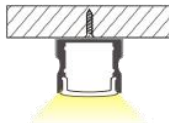

# PERFIL PARA SOBREPONER\*

Código: PA1716

Cover: PC/PMMA/Clear/Milky

■  
Silver

• Installation method

PC Milky