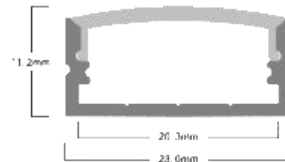

Cover: PC/PMMA (Clear/Milky)

• Installation method

PC Milky