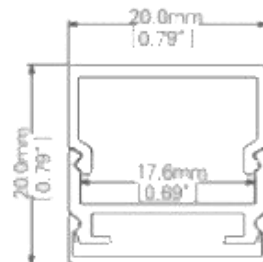

## **PERFIL PARA SOBREPONER\***

Código: PA1506

*1 END CAP WITH HOLE + 1 END CAP WITHOUT HOLE + 4 MOUNTING CLIPS.*

## PERFIL PARA SOBREPONER\*

Código: PA2020

1 END CAP WITH HOLE + 1 END CAP WITHOUT HOLE + 4 MOUNTING CLIPS + 2 MTS HANGING WIRE.