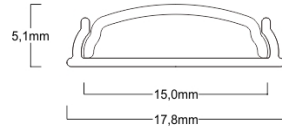

PERFIL PARA SOBREPONER

Código: PA1805