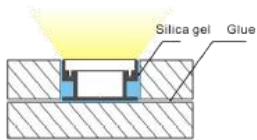

# PERFIL PARA SOBREPONER

Código: PA1910 (PISO)

End Caps

Cover: PC/PMMA/Clear/Milky

• Installation method

Silver

PC Milky