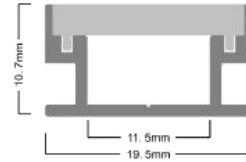

# PERFIL PARA SOBREPONER

Código: PA1910 (PISO)

End Caps

Cover: PC/PMMA/Clear/Milky

• Installation method

Silver

PC Milky