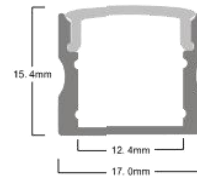

Cover: PC/PMMA/Clear/Milky

■
Silver