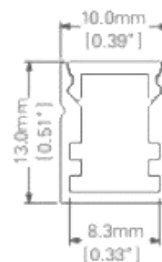

## PERFIL PARA SOBREPONER\*

Código: PA2020

1 END CAP WITH HOLE + 1 END CAP WITHOUT HOLE + 4 MOUNTING CLIPS + 2 MTS HANGING WIRE.

## PERFIL PARA SOBREPONER\*

Código: PA1013

1 END CAP WITH HOLE + 1 END CAP WITHOUT HOLE + 2 MOUNTING CLIPS