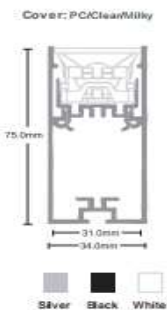

PERFIL PARA EMPOTRAR EN TABLAYESO

Código: PA5213

Cover: PC/PMMA/Clear/Milky

Installation method

Sort by Product width

Silver Black White

NEW

PERFIL PARA ESQUINA EN CENEFA

Código: PCEN-9057

Installation method

129

PERFIL PARA PARED – ILUMINACIÓN AMBOS SENTIDOS

Código: PA1528C

Installation method

127

Sort by Product width

NEW

PERFIL DE ALUMINIO PARA LÁMPARA LINEAL – COLOR NEGRO

Código: PA-PL161C

PERFIL DE ALUMINIO PARA LÁMPARA LINEAL – COLOR NEGRO

Código: PA-PL162D