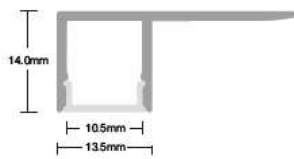

PERFIL PARA SOBREPONER EN ESQUINA

Código: PA1616B

Cover: PC/PMMA/Clear/Milky

Silver Black White

PERFIL PARA EMPOTRAR EN TABLAYESO

Código: PAL5114

Cover: PC/Clear/Milky

Silver Black White