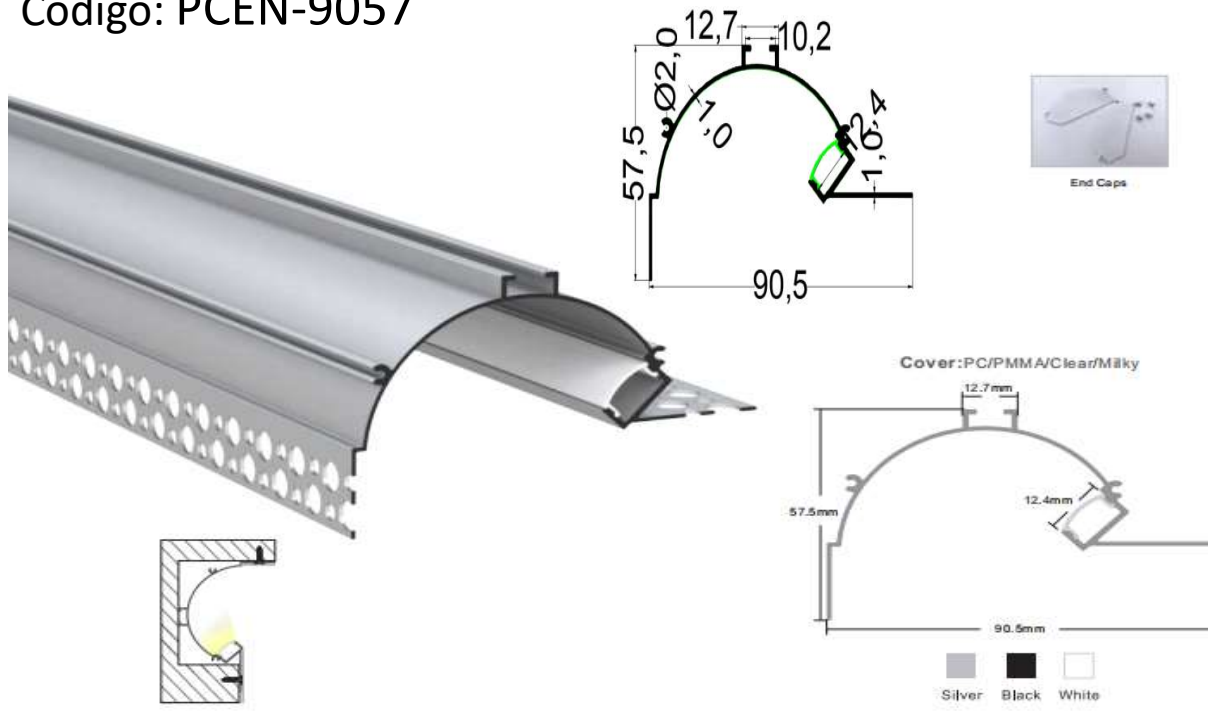

PERFIL PARA EMPOTRAR EN TABLAYESO

Código: PA5213

Cover: PC/PMMA/Clear/Milky

Installation method

Sort by Product width

Silver Black White

NEW

PERFIL PARA ESQUINA EN CENEFA

Código: PCEN-9057

Installation method

129

PERFIL PARA PARED – ILUMINACIÓN AMBOS SENTIDOS

Código: PA1528C

Installation method

127

Sort by Product width