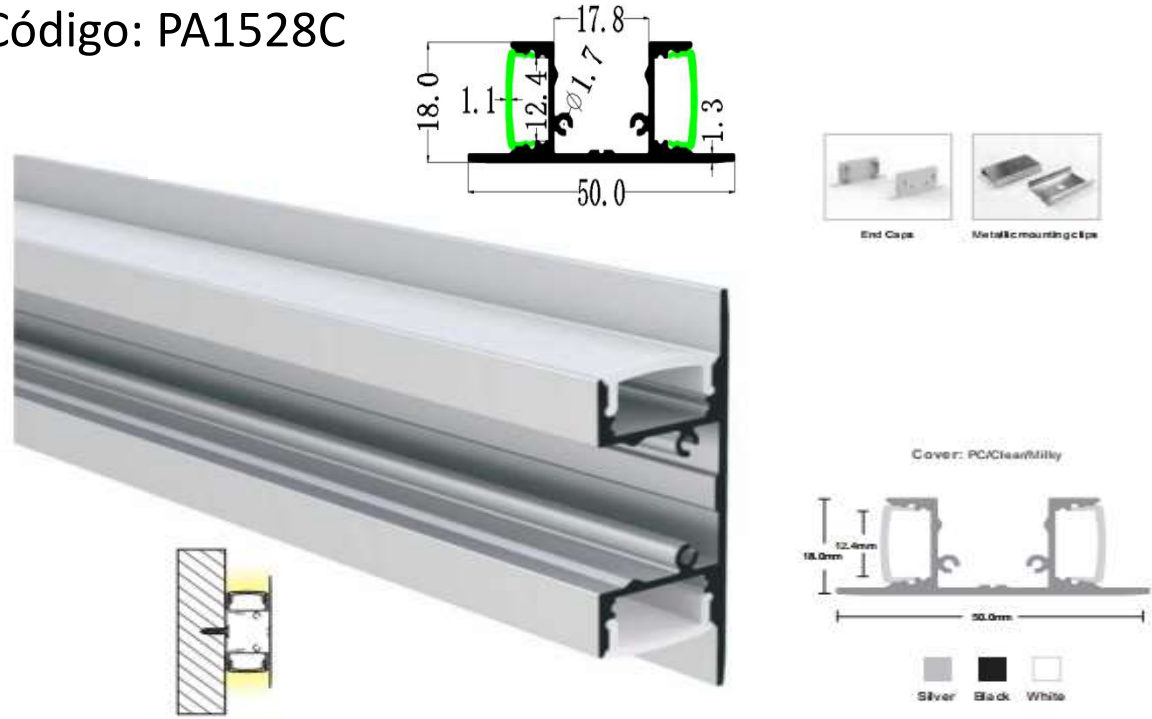

PERFIL PARA EMPOTRAR EN TABLAYESO

Código: PA5213

Cover: PC/PMMA/Clear/Milky

Installation method

Sort by Product width

Silver Black White

NEW

PERFIL PARA ESQUINA EN CENEFA

Código: PCEN-9057

Installation method

129

PERFIL PARA PARED – ILUMINACIÓN AMBOS SENTIDOS

Código: PA1528C

Installation method

127

Sort by Product width

NEW

PERFIL DE ALUMINIO PARA LÁMPARA LINEAL – COLOR NEGRO

Código: PA-PL161C

PERFIL DE ALUMINIO PARA LÁMPARA LINEAL – COLOR NEGRO

Código: PA-PL162D