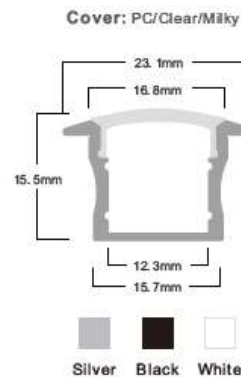

End Caps Metallic mounting clips Suspension wire

Installation method

PERFIL PARA EMPOTRAR

Código: PAL2315

End Caps Metallic mounting clips

Installation method

PC Frosted

NEW

PERFIL PARA SOBREPONER EN ESQUINA

Código: PA1616B

Cover: PC/PMMA/Clear/Milky

Silver Black White

PERFIL PARA EMPOTRAR EN TABLAYESO

Código: PAL5114

Cover: PC/Clear/Milky

Silver Black White