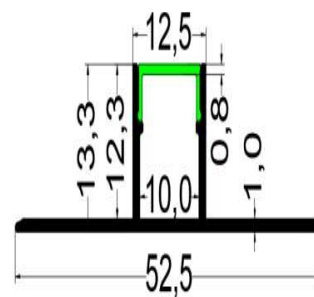

TIRA LED SE VENDE POR SEPARADO*

NEW

PERFIL PARA SOBREPONER EN PISO

Código: PA2111

End Caps

Installation method

Cover: PC/PMMA/Clear/Milky

Silver

PERFIL PARA EMPOTRAR EN TABLAYESO

Código: PA5213

Cover: PC/PMMA/Clear/Milky

Installation method

Sort by Product width

Silver Black White

NEW

PERFIL PARA ESQUINA EN CENEFA