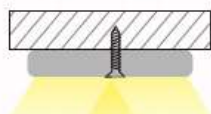

PERFILES DE ALUMINIO

Amplia variedad de perfiles que permiten hacer atrevidos e imaginativos diseños de iluminación lineal.

NEW

PERFIL PARA EMPOTRAR

Código: PA2513 – USO EXTERIOR

Installation method

Cover: PC/Clear/Milky

Silver

PERFIL DISIPADOR

Código: PAL225

Installation method

TIRA LED SE VENDE POR SEPARADO*

NEW

PERFIL PARA EMPOTRAR

Código: PA2435