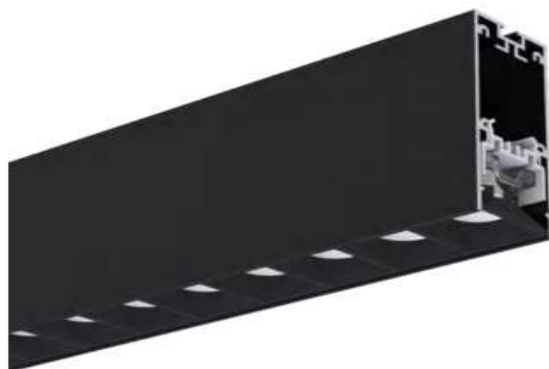

NEW

PERFIL DE ALUMINIO PARA LÁMPARA LINEAL – COLOR NEGRO

Código: PA-PL161C

PERFIL DE ALUMINIO PARA LÁMPARA LINEAL – COLOR NEGRO

Código: PA-PL162D