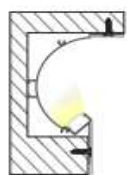

TIRA LED SE VENDE POR SEPARADO*

NEW

PERFIL PARA SOBREPONER EN PISO

Código: PA2111

End Caps

Installation method

Cover: PC/PMMA/Clear/Milky

Silver

PERFIL PARA EMPOTRAR EN TABLAYESO

Código: PA5213

Cover: PC/PMMA/Clear/Milky

Installation method

Sort by Product width

Silver Black White

NEW

PERFIL PARA ESQUINA EN CENEFA

Código: PCEN-9057

Installation method

129

PERFIL PARA PARED – ILUMINACIÓN AMBOS SENTIDOS

Código: PA1528C

Installation method

127

Sort by Product width