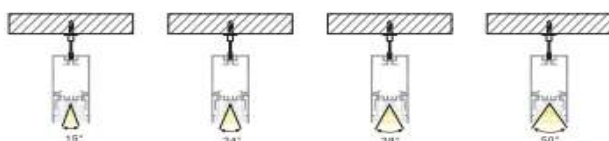

NEW

PERFIL DE ALUMINIO PARA LÁMPARA LINEAL – COLOR NEGRO

Código: PA-PL161C

PERFIL DE ALUMINIO PARA LÁMPARA LINEAL – COLOR NEGRO

Código: PA-PL162D