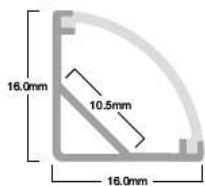

PERFIL PARA SOBREPONER EN ESQUINA

Código: PA1616B

Cover: PC/PMMA/Clear/Milky

Silver Black White

PERFIL PARA EMPOTRAR EN TABLAYESO

Código: PAL5114

Cover: PC/Clear/Milky

Silver Black White