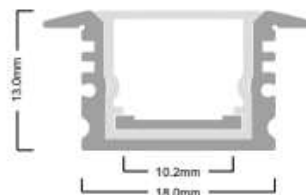

Silver

PERFIL DISIPADOR

Código: PAL225

Installation method

TIRA LED SE VENDE POR SEPARADO*

NEW

PERFIL PARA EMPOTRAR

Código: PA2435