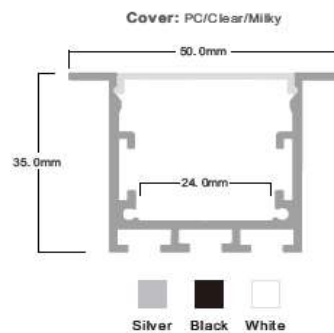

NEW

PERFIL PARA EMPOTRAR

Código: PA2435

PERFIL PARA EMPOTRAR

Código: PAL2315

Installation method