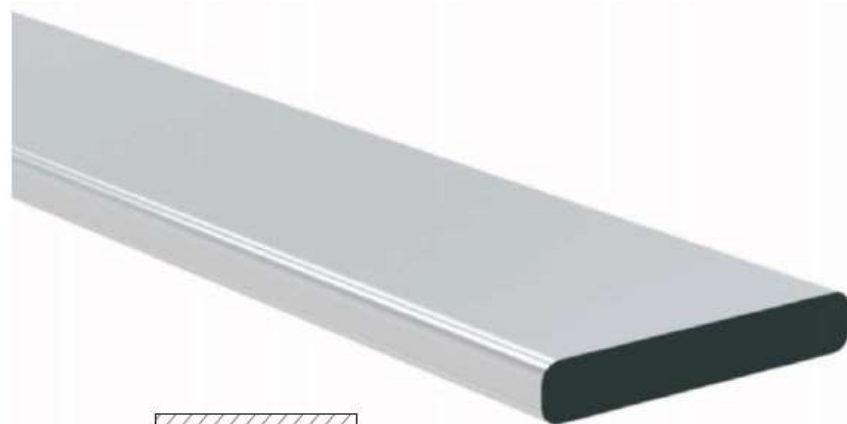

PERFILES DE ALUMINIO

Amplia variedad de perfiles que permiten hacer atrevidos e imaginativos diseños de iluminación lineal.

NEW

PERFIL PARA EMPOTRAR

Código: PA2513 – USO EXTERIOR

Installation method

Cover: PC/Clear/Milky

Silver

PERFIL DISIPADOR

Código: PAL225

Installation method

TIRA LED SE VENDE POR SEPARADO*

NEW

PERFIL PARA EMPOTRAR

Código: PA2435

End Caps Metallic mounting clips Suspension wire

Installation method

PERFIL PARA EMPOTRAR

Código: PAL2315

End Caps Metallic mounting clips

Installation method

PC Frosted

NEW

PERFIL PARA SOBREPONER EN ESQUINA

Código: PA1616B

Cover: PC/PMMA/Clear/Milky

Silver Black White

PERFIL PARA EMPOTRAR EN TABLAYESO

Código: PAL5114

Cover: PC/Clear/Milky

Silver Black White