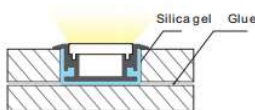

TIRA LED SE VENDE POR SEPARADO*

NEW

PERFIL PARA SOBREPONER EN PISO

Código: PA2111

End Caps

Installation method

Cover: PC/PMMA/Clear/Milky

Silver

PERFIL PARA EMPOTRAR EN TABLAYESO

Código: PA5213

Cover: PC/PMMA/Clear/Milky

Installation method

Sort by Product width

Silver Black White

NEW

PERFIL PARA ESQUINA EN CENEFA