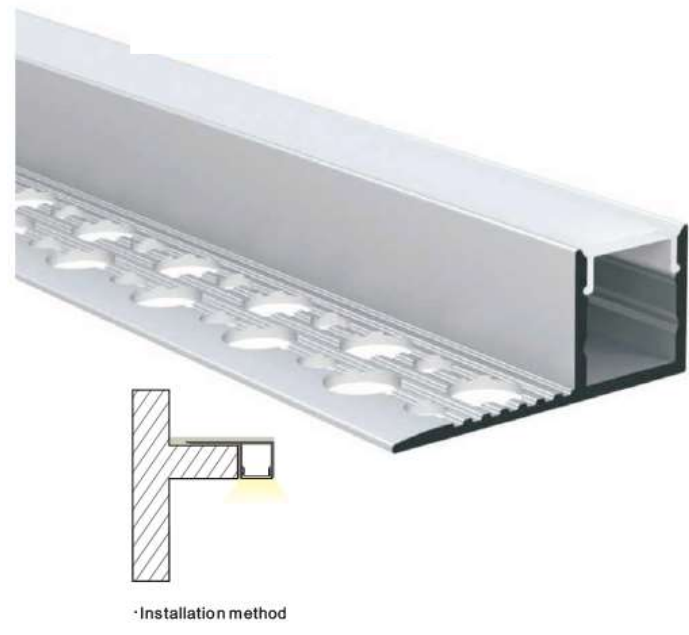

Silver

PERFIL DISIPADOR

Código: PAL225

Installation method

TIRA LED SE VENDE POR SEPARADO*

NEW

PERFIL PARA EMPOTRAR

Código: PA2435

PERFIL PARA SOBREPONER EN ESQUINA

Código: PA1616B

Cover: PC/PMMA/Clear/Milky

Silver Black White

PERFIL PARA EMPOTRAR EN TABLAYESO

Código: PAL5114

Cover: PC/Clear/Milky

Silver Black White

TIRA LED SE VENDE POR SEPARADO*

NEW

PERFIL PARA SOBREPONER EN PISO

Código: PA2111

End Caps

Installation method

Cover: PC/PMMA/Clear/Milky

Silver

PERFIL PARA EMPOTRAR EN TABLAYESO

Código: PA5213

Cover: PC/PMMA/Clear/Milky

Installation method

Sort by Product width

Silver Black White

NEW

PERFIL PARA ESQUINA EN CENEFA