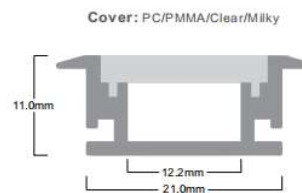

TIRA LED SE VENDE POR SEPARADO*

NEW

PERFIL PARA SOBREPONER EN PISO

Código: PA2111

End Caps

Installation method

Cover: PC/PMMA/Clear/Milky

Silver